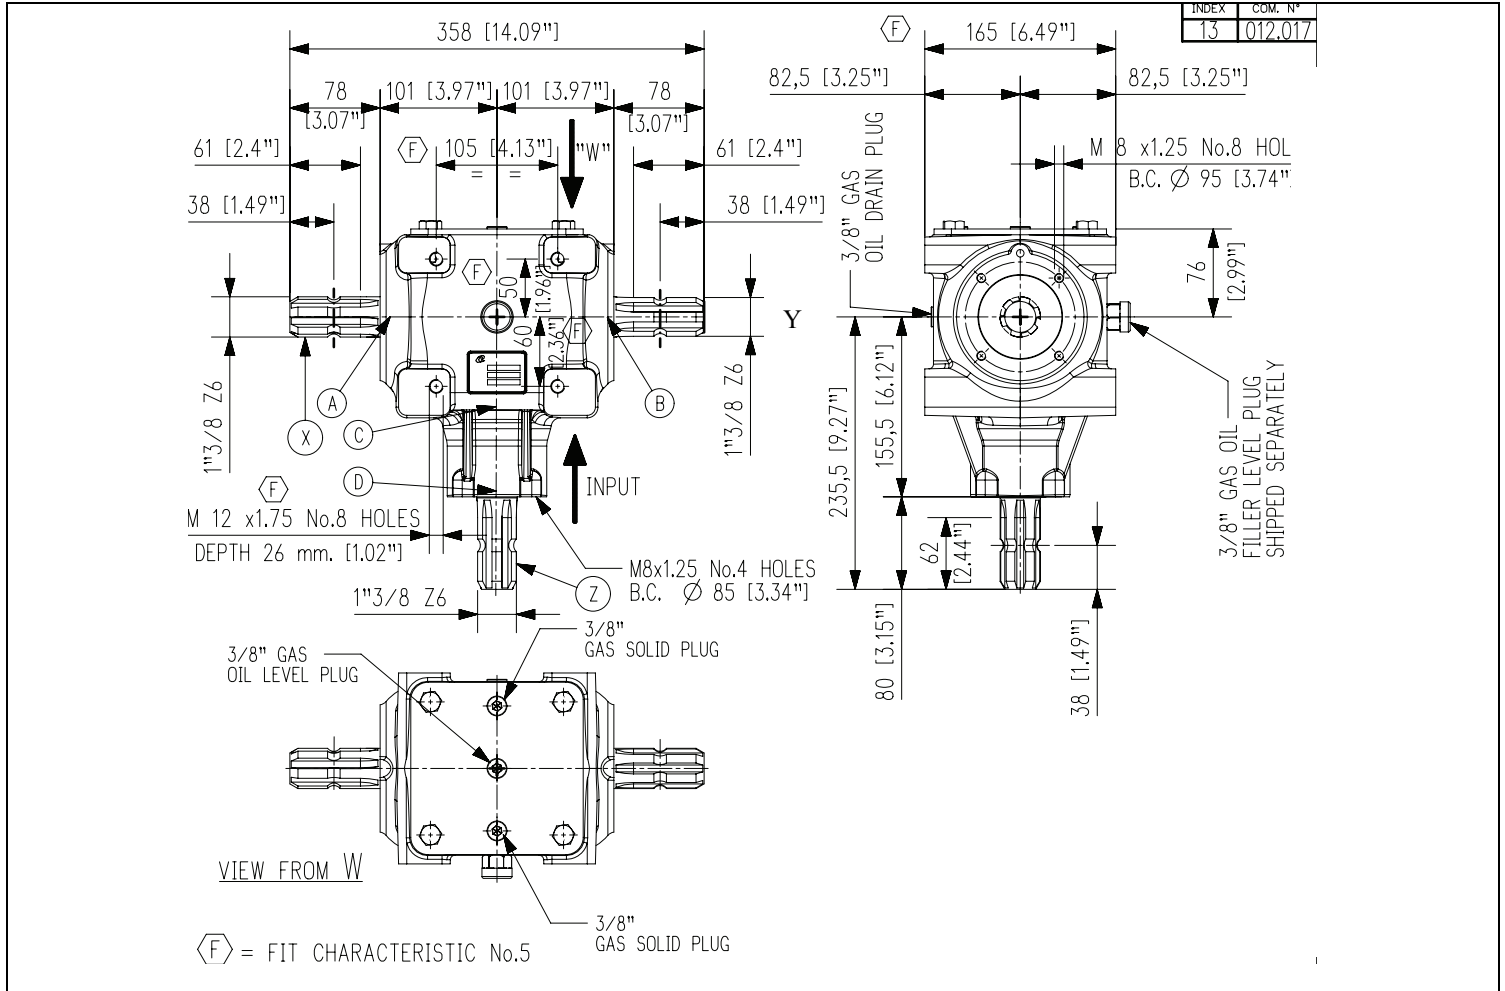

Codice Prodotto <i>Product Code</i>	9.267.806.10	 Fornito Privo di Lubrificante! Supplied without oil!
Descrizione <i>Description</i>	T-27J	

Tipo * Type *	Rapporto Ratio	Giri entrata Input r.p.m.	Potenza entrata Input Power [kW]	Momento Torcente Uscita Output Torque [daNm]	Peso Weight [kg]	Albero Ingresso Input shaft	Sensi di Rotazione Direction of Rotation
0	1:1	540	40,4	69,4	21	X-Y-Z	

* Tipo: M= Moltiplicatore di Giri R= Riduttori di Giri 0= Rinvio 1:1 RC= Riduttore Cambio di Velocità RM= Moltiplicatore Cambio di Velocità
* Type: M= Speed Increaser R= Reducer 0= Gearbox 1:1 RC= Speed-Change Reducer RM= Speed-Change Increaser